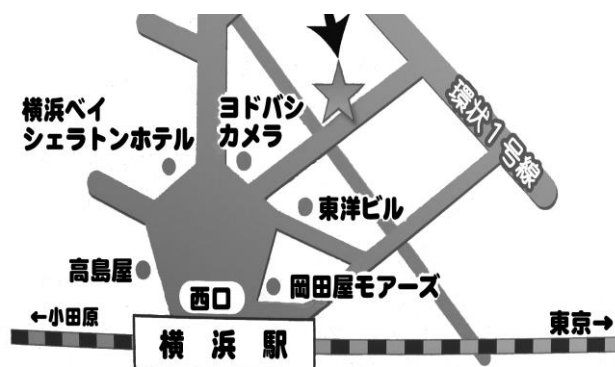

ファイバーリサイクルネットワーク

39回

リサイクルきものフェア

日時: 2018年4月17日(火)

10時～15時30分 (入場は15時まで)

会場: かながわ県民センター 1F 展示場

※ 混雑が予想されますので、当日は入場整理券を配布し入場制限させていただきます

ファイバーリサイクルネットワークに回収や全国から寄付で集まった、きもの、帯、ハギレ、和装小物やリメイク品などを販売いたします。ご来場お待ちしております。

会場: 男女共同参画センター横浜南 (フォーラム南太田) 大研修室

最寄り駅: 京浜急行 南太田駅下車4分

「秋のリサイクルきものフェア」2018年10月23日(火)

会場: かながわ県民センター 1階 展示場